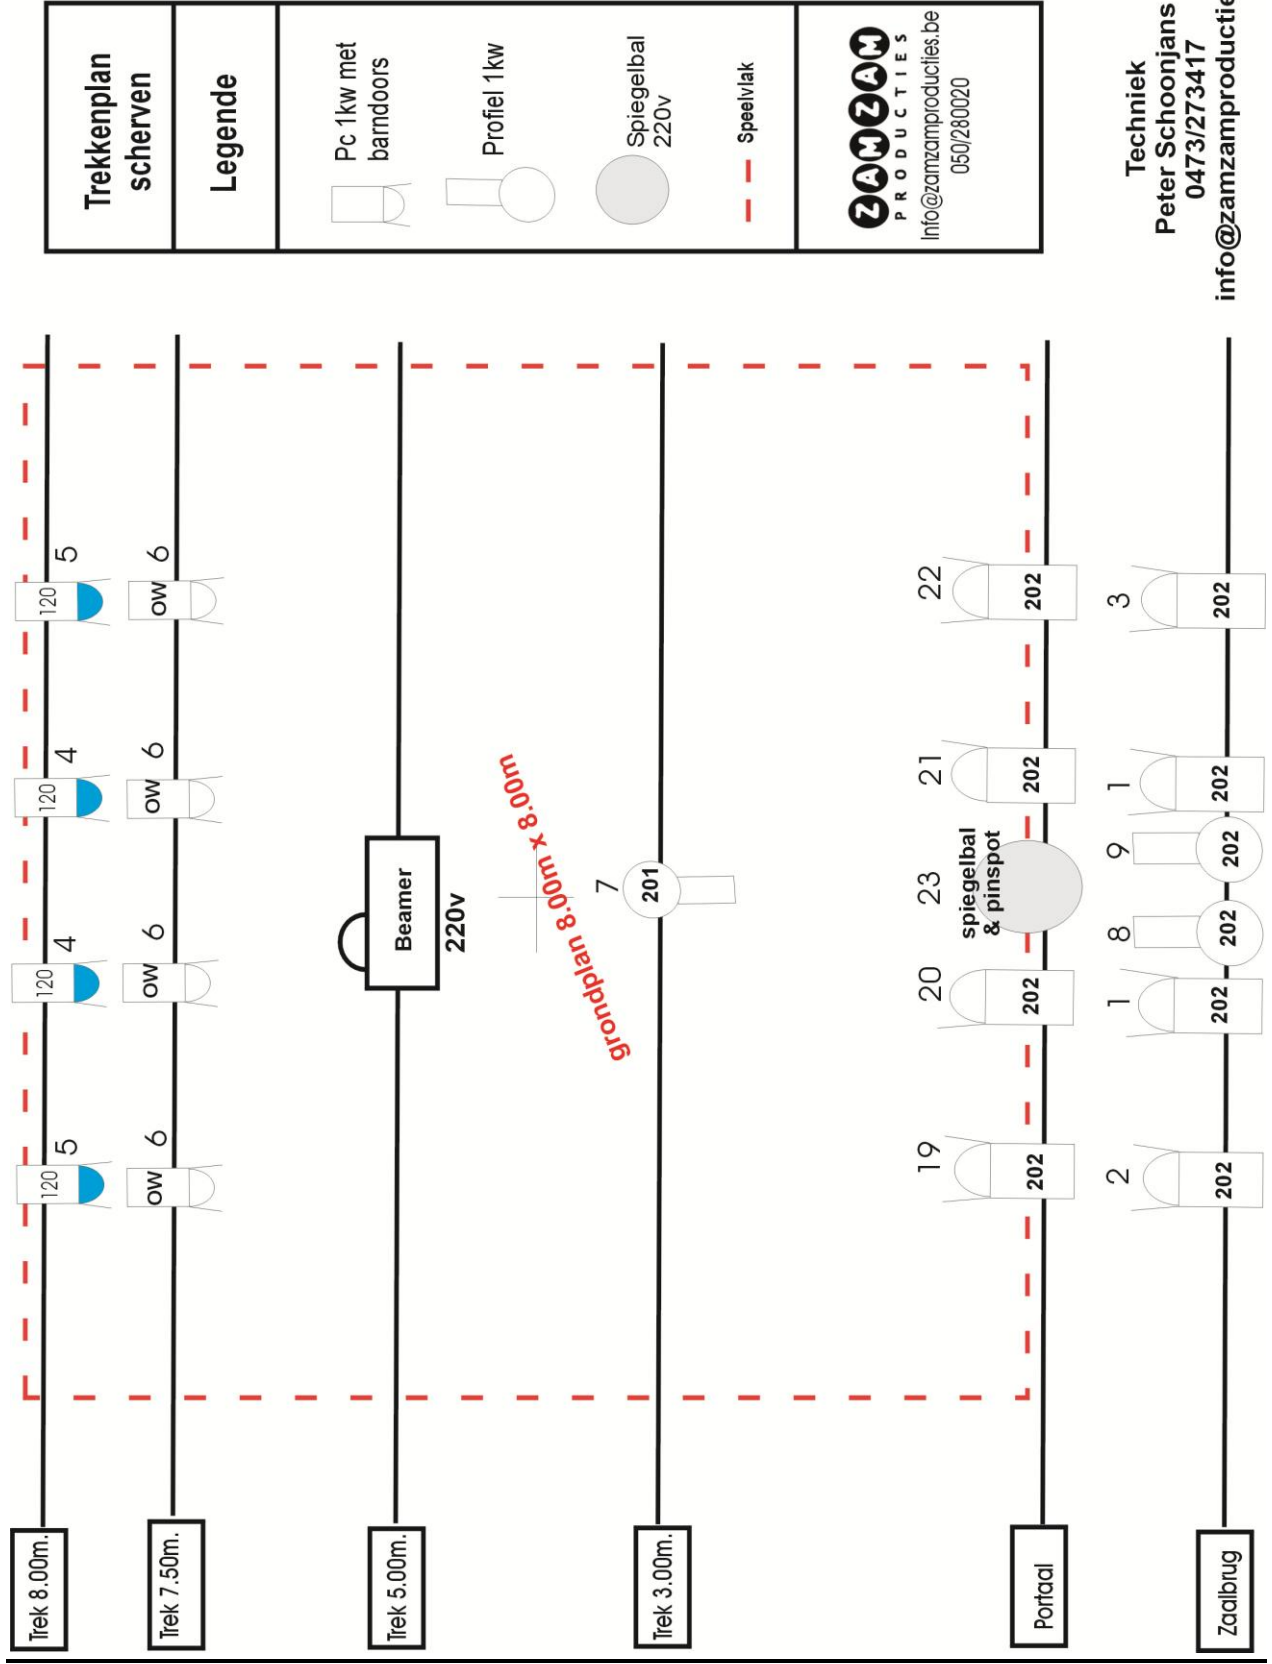

3. Speelvlak

- speelvlak bij voorkeur : 8 bij 8 m
- zwarte fond en zwarte scènevloer of balletvloer (tav de dans).
- Afstopping: zwarte poten en fiesen
- Geen gebruik van voordoek
- Minimum diept volledig scène : 8 m
- Minimum hoogte volledige scene : 5 m
- **Couliissen cour kant volledig vrij en scènevloer volledig schoongemaakt (tav de dans)**

7. Parkeerplaats

Gelieve twee parkeerplaatsen voor de decorwagen en de acteurs te voorzien, dicht bij de laad – en loskade

GRONDPLAN SCHERVEN

Grondplan scherven
Legende
Pc 1kw met barndoors
Profiel 1kw
Par 64-cp 60
Truss
Micro
monitor
--- Speelvlak
ZAMZAM PRODUCTIES Info@zamzamproducties.be 050/280020

Techniek
Peter Schoonjans
0473/273417
info@zamzamproducties.be

TREKKENPLAN SCHERVEN

Techniek
 Peter Schoonjans
 0473/273417
 info@zamzamproducties.be

10.Patchlijst

	Dimmer	Filter	Omschrijving
1		L 202	ALG Front
2		L 202	ALG Front
3		L 202	ALG Front
4		L 120	PC
5		L 120	PC
6		L OW	PC
7		L 201	Profiel
8		L 202	Profiel
9		L 202	Profiel
10		L OW	Par 64 cp62
11		L OW	Par 64 cp62
12		L OW	Par 64 cp62
13		L OW	Par 64 cp62
14		L OW	Par 64 cp62
15		L 201	Par 64 cp60
16		L 201	Par 64 cp60
17		L OW	Profiel op statief
18		L OW	PC
19		L 202	Front portaal
20		L 202	Front portaal
21		L 202	Front portaal
22		L 202	Front portaal
23		L OW	Spiegelbal & pingspot
24		ZAAL	ZAALLICHT