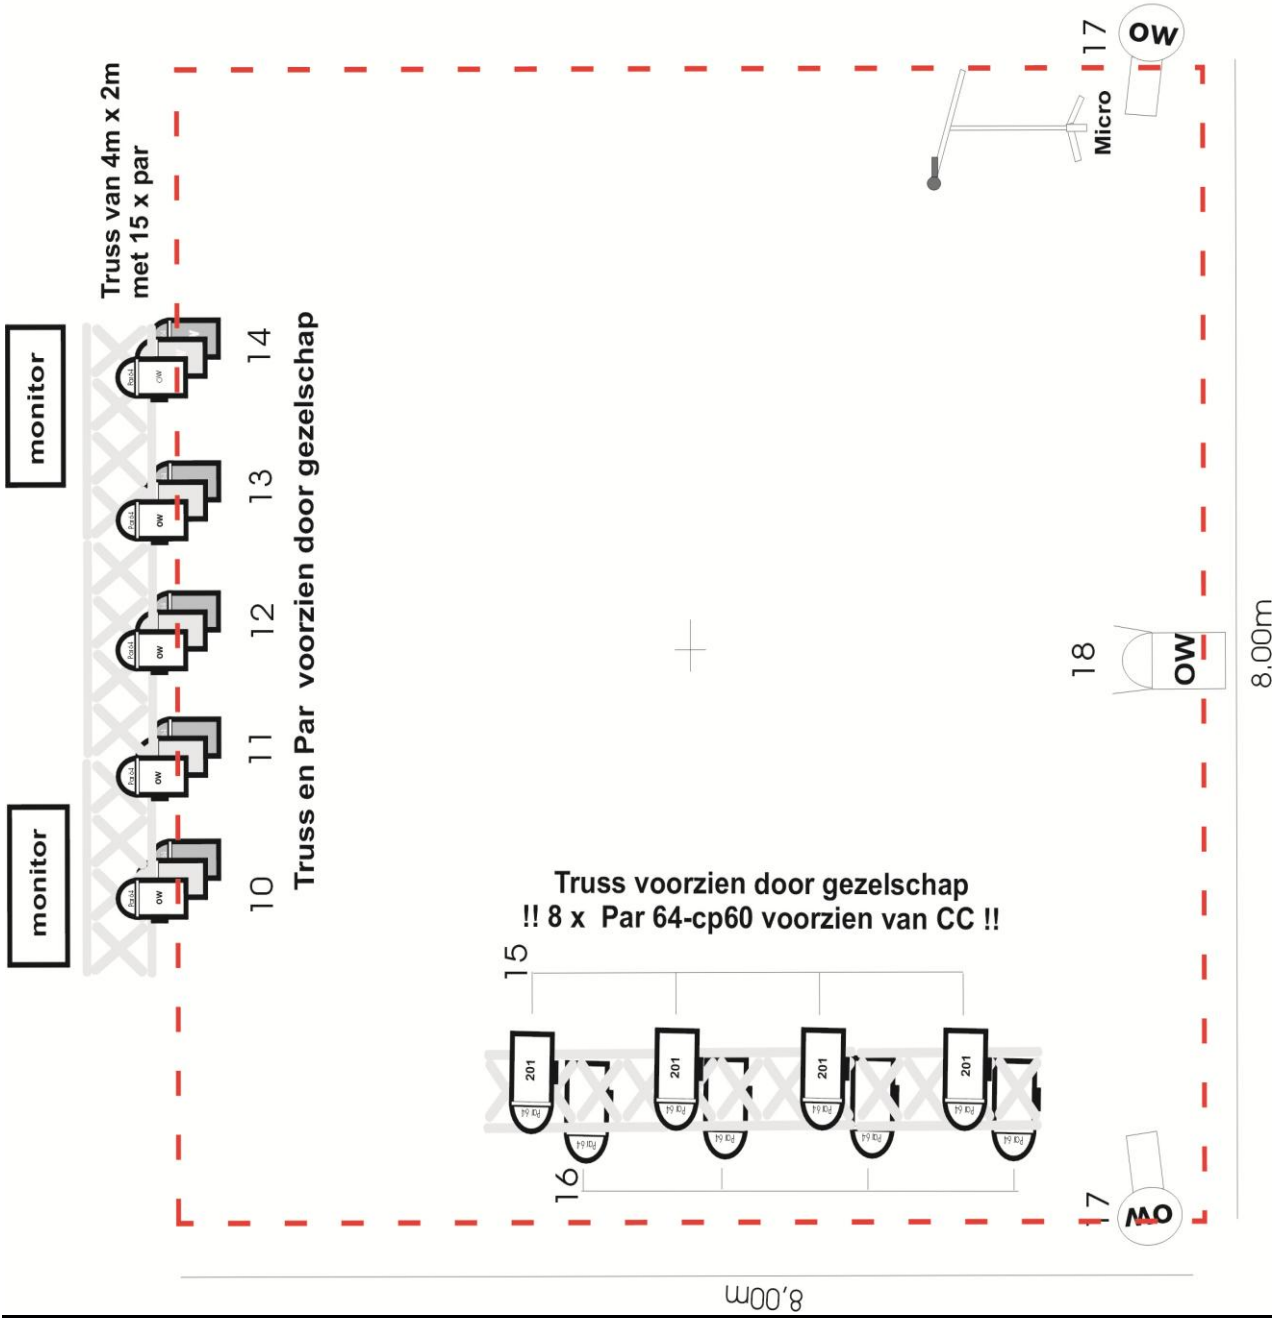

3. Speelvlak

- speelvlak bij voorkeur : 8 bij 8 m
- zwarte fond en zwarte scènevloer of balletvloer (tav de dans).
- Afstopping: zwarte poten en fiesen
- Geen gebruik van voordoek
- Minimum diept volledig scène : 8 m
- Minimum hoogte volledige scene : 5 m
- **Couliissen cour kant volledig vrij en scènevloer volledig schoongemaakt (tav de dans)**

7. Parkeerplaats

Gelieve twee parkeerplaatsen voor de decorwagen en de acteurs te voorzien, dicht bij de laad – en loskade

GRONDPLAN SCHERVEN

Grondplan scherven
Legende
Pc 1kw met barndoors
Profiel 1kw
Par 64-cp 60
Truss
Micro
monitor
--- Speelvlak
ZAMZAM PRODUCTIES Info@zamzamproducties.be 050/280020