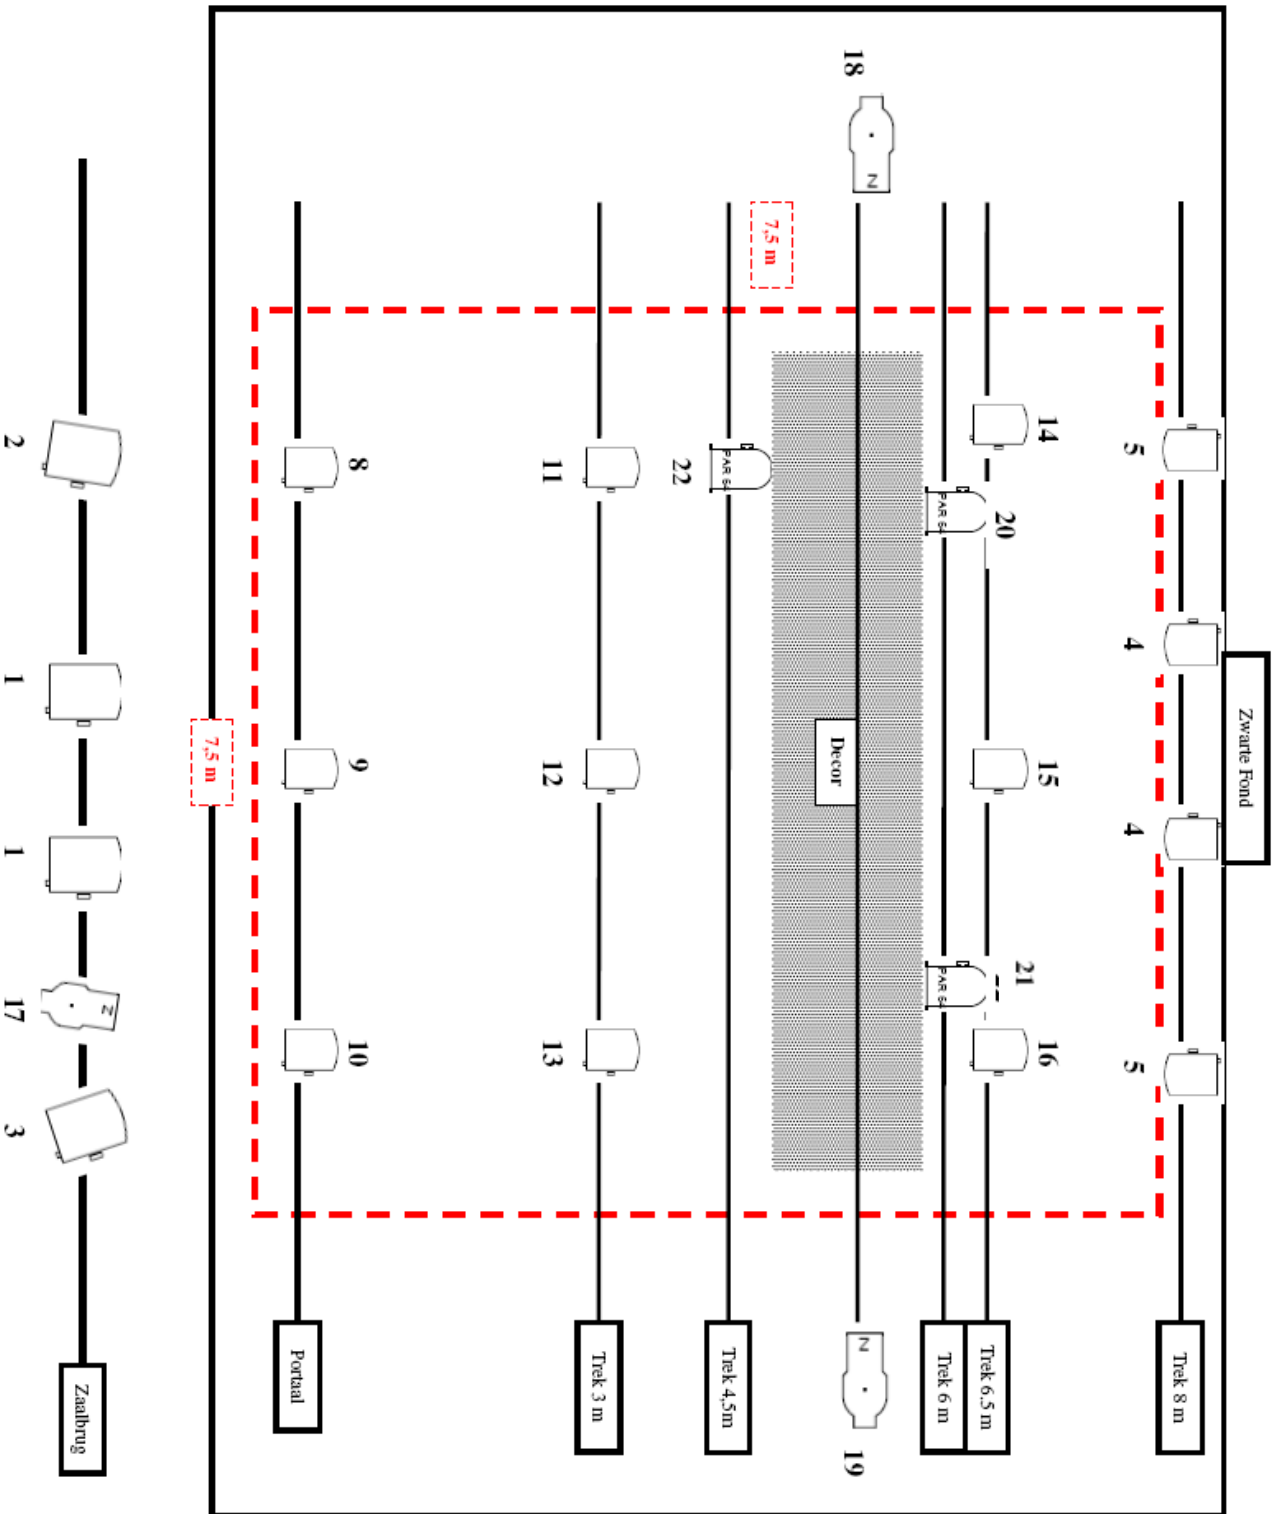

10. Trekkenplan/Grondplan/Patchlijst

Legende	
	PC 1 KW met barridoors
	PC 2 KW met barridoors
	Par 64 CP62
	Profiel 1 KW
	Decor
	Speelvlak
TREKKENPLAN	
JONKVEROUW!	
Leslie Vantomme 0494/34 00 85 Leslie.Vantomme@gmail.com