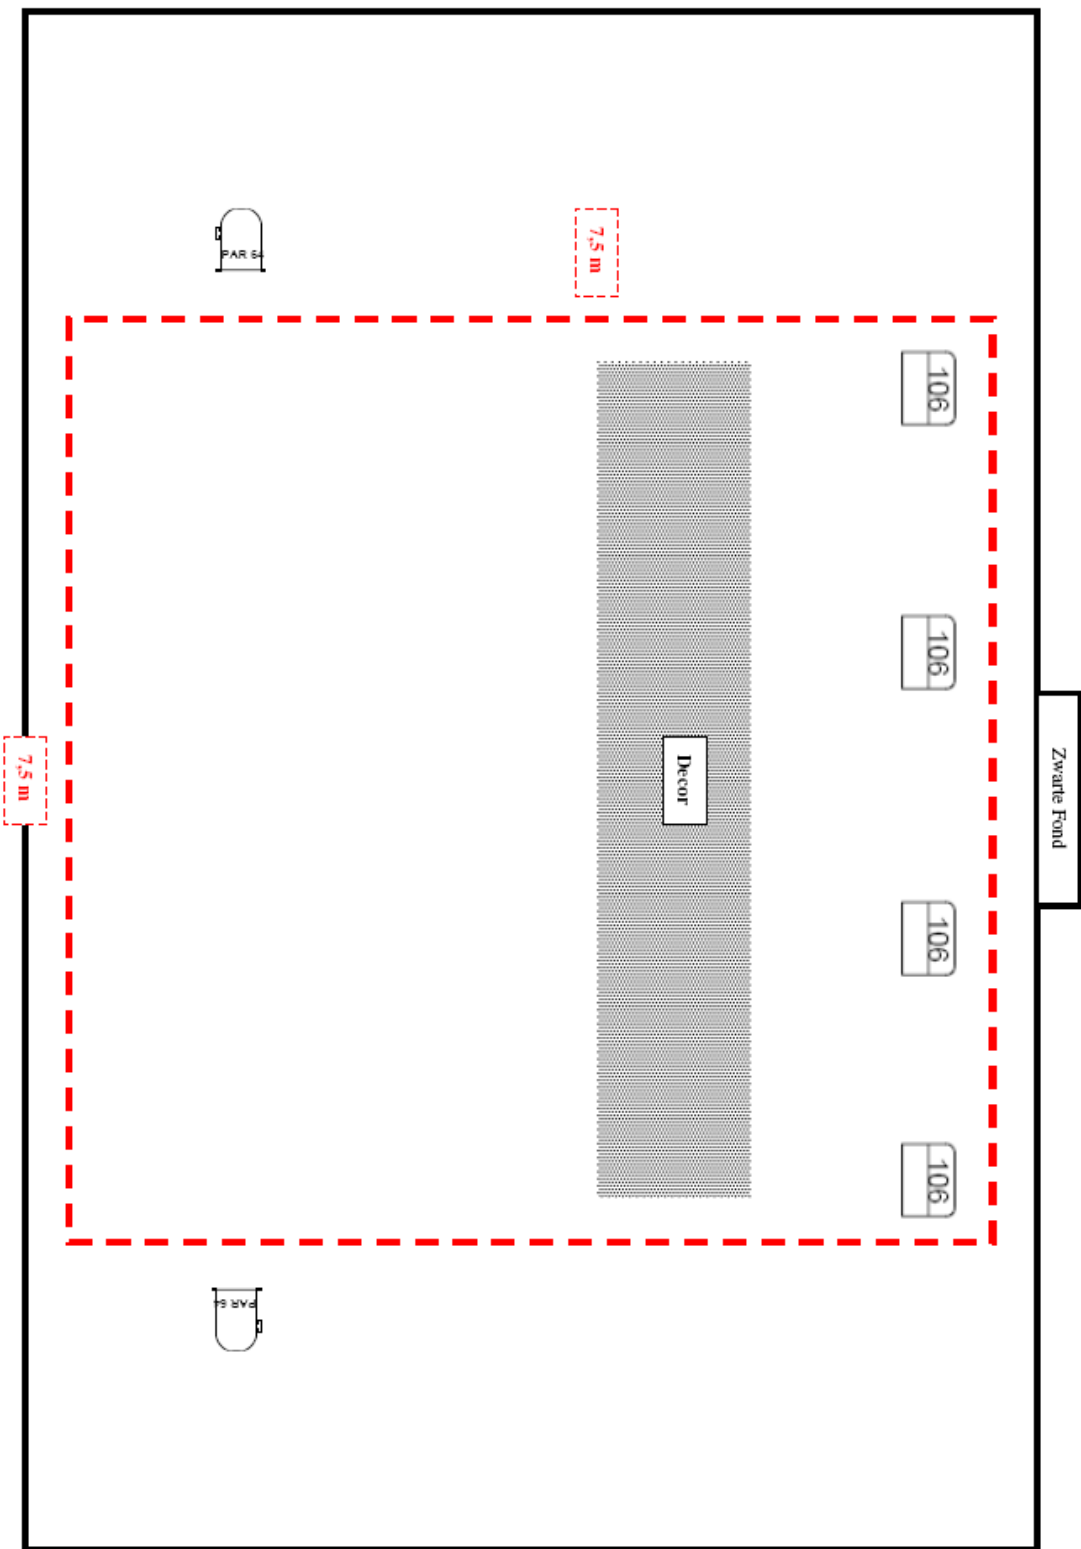

Zwarte Fond

Legende

Par 64 CP62
op vloerstaaf

ACP op
vloerstaaf

--- Speelvlak

Decor

GRONDPAN

JONKVROUW!

Leslie Vantomme
0494/34 00 85
leslie.vantomme@gmail.com

Theater Zamzam JONKVROUW

Channel	Dimmer	lamp	kleur	omschrijving
1		2X PC	L152	ALG TOTAAL FRONT
2		1 X PC	L152	ALG TOTAAL FRONT
3		1 X PC	L152	ALG TOTAAL FRONT
4		2X PC	L120	ALG TEGEN
5		2X PC	L120	ALG TEGEN
6		2X ACP	L106	UITLICHTEN HORIZONDOEK BUITENKANT
7		2X ACP	L106	UITLICHTEN HORIZONDOEK BINNENKANT
8		1 X PC	O.W.	TOP
9		1 X PC	O.W.	TOP
10		1 X PC	O.W.	TOP
11		1 X PC	O.W.	TOP
12		1 X PC	O.W.	TOP
13		1 X PC	O.W.	TOP
14		1 X PC	O.W.	TOP
15		1 X PC	O.W.	TOP
16		1 X PC	O.W.	TOP
17		1 X PROFIEL	O.W.	PROFIEL OP SCENE
18		1 X PROFIEL	O.W.	UITLICHTEN DECOR
19		1 X PROFIEL	O.W.	UITLICHTEN DECOR
20		1 X PAR 64	L201	EFFECT OP ACTEUR
21		1 X PAR 64	L201	EFFECT OP ACTEUR
22		1 X PAR 64	L201	EFFECT OP MARIA
23		1 X PAR 64	O.W.	EFFECT SCHERMEN
24		1 X PAR 64	O.W.	EFFECT SCHERMEN
25				
26				
27				
28				
29				
30				
31				
32				
33				
34				
35				
36				
37				
38				
39				
40				
41				
42				
43				
44				
45				
46				
47				
48		ZAALLICHT