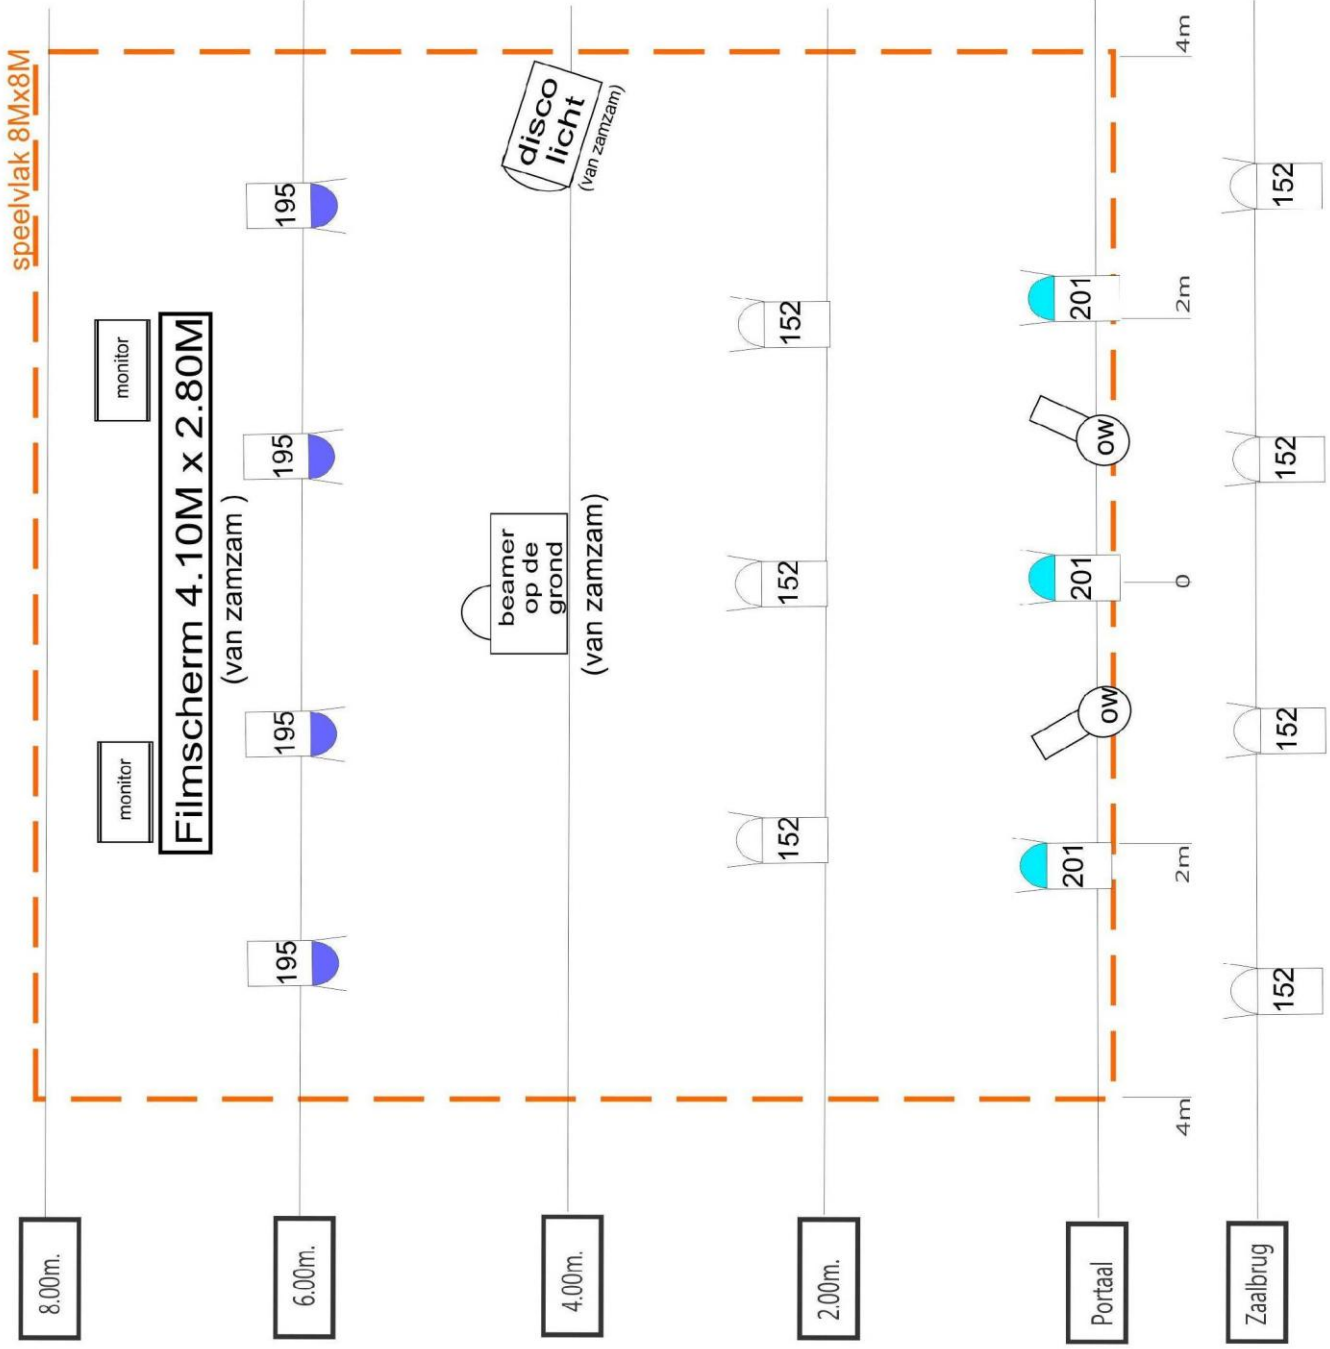

Technische fiche PANDA	Legende	Profiel+ messen	Pc 1kw met barndoors	Monitor	ZAMZAM PRODUCTIES Info@zamzamproducties.be 050/280020 Techniek: Peter: 0473/273417